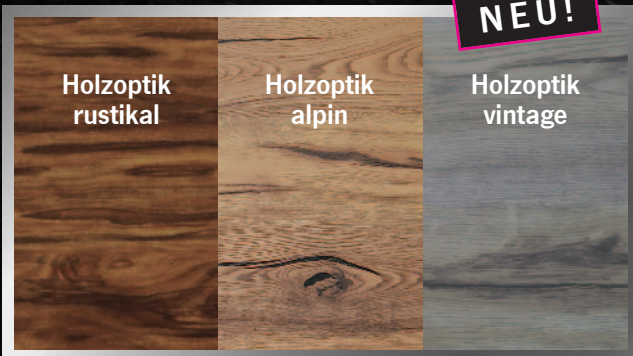

RAL 9016
Standardfarbe

DB 703

RAL 9006

RAL 9007

RAL 8019

RAL 3005

RAL 7016

optional Holzoptik
Durch eine spezielle Oberflächenbe-
schichtung gleicht die Optik echtem Holz.
Sie ist jedoch wesentlich pflegeleichter
und beständiger im Aussehen.
Der Strukturverlauf variiert je Haustür.

* Die Modelle Fischbach und Marxzell
sind nicht mit Holzoptik lieferbar.

Hervorragende Grundausstattung:

> Hochwertige Griffe

83 314 002
Messing brüniert

> **Drei Rollenbänder**
sind 3-dimensional
einstellbar. Die Bänder-
einstellung liegt verdeckt
und ist ohne Aushängen
des Türflügels möglich.