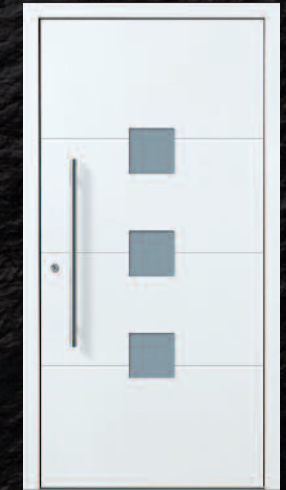

Hayna - 1 KK
RAL 9016, Griff 03040011/G800