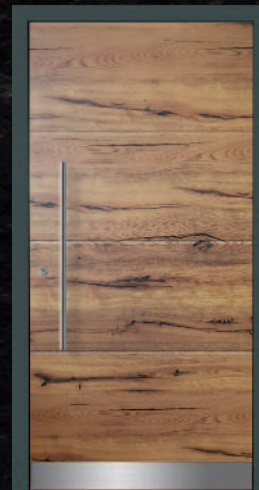

Hayna - 1 KK
RAL 9016, Griff 03040011/G800

Rohrbach - 1 KK G03
RAL 7016, außen „vintage“
Griff 03040011/G800

Rohrbach - 1 KK G03
RAL 9016, Griff 03040011/G800

Erlenbach - 1 KK G12
DB 703, Griff 03040011/G800