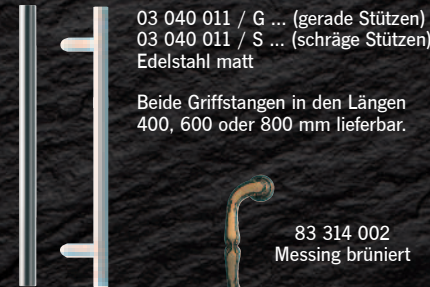

RAL 9016
Standardfarbe

DB 703

RAL 9006

RAL 9007

RAL 8019

RAL 3005

RAL 7016

optional Holzoptik
Durch eine spezielle Oberflächenbe-
schichtung gleicht die Optik echtem Holz.
Sie ist jedoch wesentlich pflegeleichter
und beständiger im Aussehen.
Der Strukturverlauf variiert je Haustür.

* Die Modelle Fischbach und Marxzell
sind nicht mit Holzoptik lieferbar.

Hervorragende Grundausstattung:

> Hochwertige Griffe

83 314 002
Messing brüniert

> **Drei Rollenbänder**
sind 3-dimensional
einstellbar. Die Bänder-
einstellung liegt verdeckt
und ist ohne Aushängen
des Türflügels möglich.